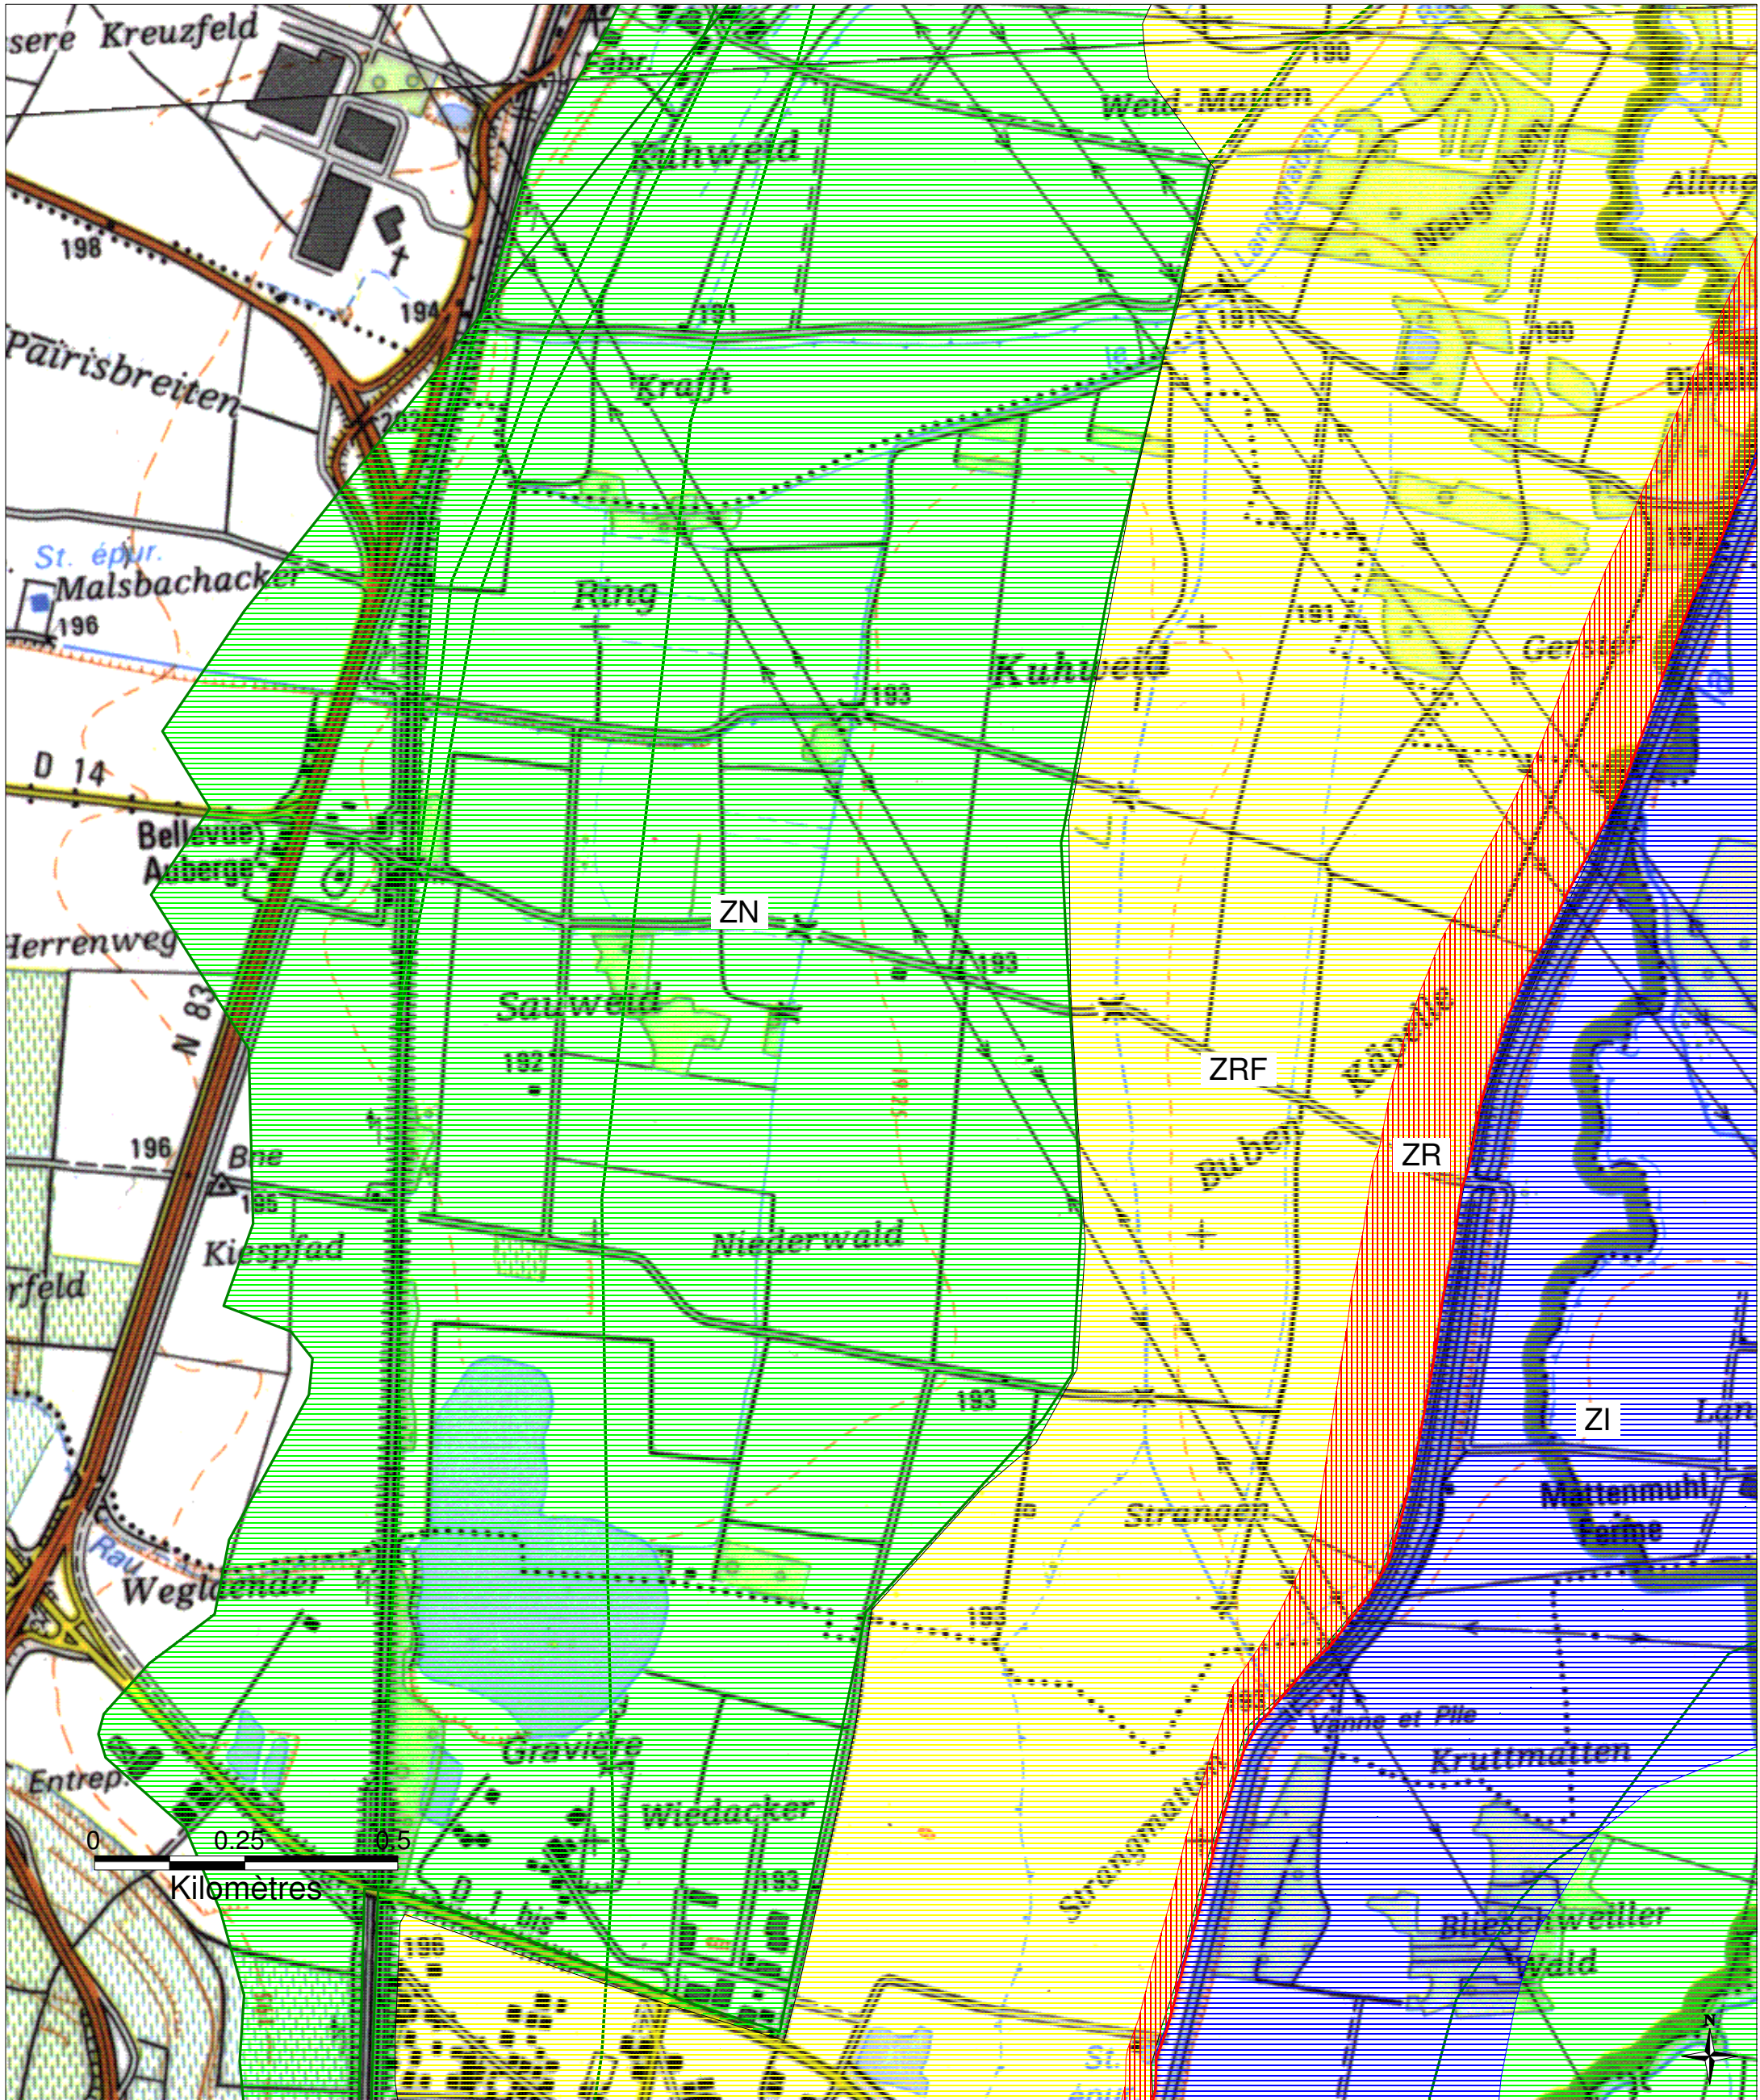

ZONES INONDABLES DANS LE DEPARTEMENT DU HAUT-RHIN

Commune d'EGUISHEIM

Préfecture du Haut-Rhin
 Direction Départementale
 de l'Agriculture et de la Forêt

PPRI de la Lauch approuvé par arrêté préfectoral du 23 juin 2006

- ZI - Zones inondables par débordement en cas de crue centennale
- ZRF - Zones à risque faible, en particulier si rupture de digue
- ZR - Zones à risque élevé en cas de rupture de digue
- ZN - Zones affectées par des remontées de nappe à moins de deux mètres du sol
- Dignes